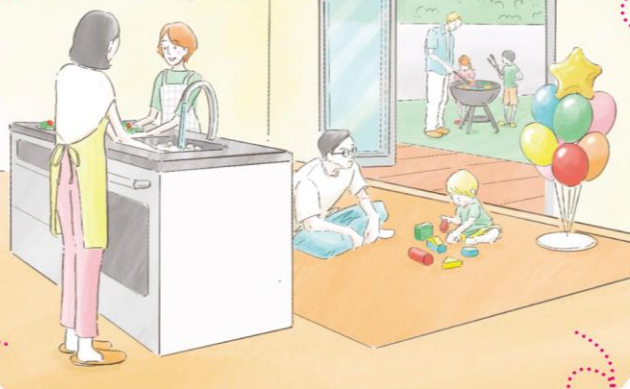

会話も笑顔も増える 楽しいホームパーティーを開こう！

住まいの快適レポート

太陽も緑も輝きを増す気持ちのいい季節。家族や仲間とホームパーティーを開きましょう！会話も弾む、演出術をレクチャーします。

ホームパーティーを成功させる重要ポイント

参加者の好みを把握

食材の好き嫌いをはじめ、料理のジャンルの好みなど参加する人々の趣味嗜好をあらかじめチェックしておきましょう。また大人も子どもと一緒に楽しめるゲームなどの準備も忘れずに。

屋外パーティーの準備は万全に

庭やベランダなど、メインスペースが屋外ならば、まずは天候を念頭に。たとえば室内に予備部屋を確保しておく、弱い雨や日差しよけ用にタープなどを準備するなど、パーティーがスムーズに進行するよう準備を怠らさず。

ホストの離席を最小限にする工夫を

会話もそこそこに、ホストがキッチンにこもりがちではさみしい限りです。極力、席を離れなくてすむようなメニューを提供するほか、必要な調味料はトレイにまとめてテーブルに置いておくなど、効率のよい工夫を心がけましょう。