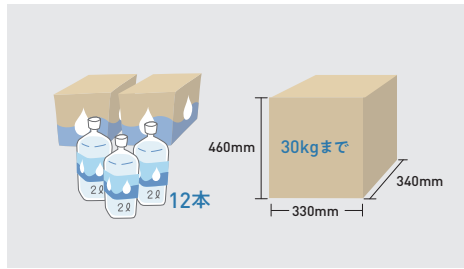

宅配ボックスにポストやサイン、インターホンの機能をまとめたので、
エントランスをすっきり演出します。

印鑑ホルダーも搭載!

たくさん頼んでも安心!たっぷり入る大容量サイズ

2リットルのペットボトル6本入りが2ケース収まるので、
たくさん注文しても安心です。(重さは30kgまで)

240,200円~

ファンクション仕様
価格はカメラなし仕様のもの。価格にはホームユニット・照明・
インターホン・アンカーセットを含みません。
※価格は目安であり写真の仕様とは異なります。必ずカタログでご確認ください。